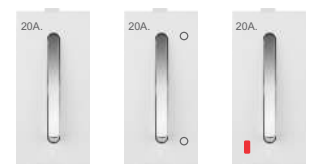

MRP ₹

CODE	ITEM	MRP ₹		PKG.
		Glossy White	Devine Grey/ Ocean Black	
10A. SWITCH 240~1 MODULE (KAVIO)				
K1017	10A. 1 WAY SWITCH	45.00	55.00	20
K1018	10A. 2 WAY SWITCH	80.00	90.00	20
K1019	10A. BELL PUSH SWITCH	80.00	90.00	20
K1020	10A. 1 WAY SWITCH WITH INDICATOR	80.00	90.00	20
K1021	10A. BELL PUSH WITH INDICATOR	90.00	100.00	20
20A. SWITCH 240~1 MODULE (KAVIO)				
K1022	20A. 1 WAY SWITCH	80.00	90.00	20
K1023	20A. 2 WAY SWITCH	89.00	99.00	20
K1024	20A. 1 WAY SWITCH WITH INDICATOR	89.00	99.00	20
10A. SWITCH 240~1 MODULE (SKY)				
K5400	10A. 1 WAY SWITCH	45.00	55.00	20
K5401	10A. 2 WAY SWITCH	80.00	90.00	20
K5402	10A. BELL PUSH SWITCH	80.00	90.00	20
K5403	10A. 1 WAY SWITCH WITH INDICATOR	80.00	90.00	20
20A. SWITCH 240~1 MODULE (SKY)				
K5404	20A. 1 WAY SWITCH	80.00	90.00	20
K5405	20A. 2 WAY SWITCH	89.00	99.00	20
K5406	20A. 1 WAY SWITCH WITH INDICATOR	89.00	99.00	20
20A. SWITCH 240~2 MODULE (SKY)				
K5407	20A. 1 WAY SWITCH WITH INDIACTOR	105.00	120.00	10
K5408	10A. BELL PUSH WITH INDICATOR	105.00	120.00	10
K5409	32A. D.P. SWITCH WITH INDICATOR	229.00	240.00	10
10AX. SWITCHES 240V~ 1 MODULE (ELITE)				
K1025	10A. 1 WAY SWITCH	63.00	73.00	20
K1026	10A. 2 WAY SWITCH	99.00	109.00	20
K1027	10A. BELL PUSH	99.00	109.00	20
K1028	10A. BELL PUSH WITH INDICATOR	109.00	119.00	20
20AX. SWITCHES 240V~ 1 MODULE (ELITE)				
K1029	20A. 1 WAY SWITCH	99.00	109.00	20
K1030	20A. 2 WAY SWITCH	109.00	119.00	20
K1031	20A. 1 WAY SWITCH WITH INDICATOR	119.00	129.00	20