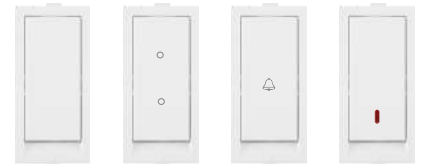

MRP ₹

CODE	ITEM	MRP ₹		PKG.
		Glossy White	Devine Grey/ Ocean Black	
10A. SWITCH 240~1 MODULE (KAVIO)				
K1017	10A. 1 WAY SWITCH	45.00	55.00	20
K1018	10A. 2 WAY SWITCH	80.00	90.00	20
K1019	10A. BELL PUSH SWITCH	80.00	90.00	20
K1020	10A. 1 WAY SWITCH WITH INDICATOR	80.00	90.00	20
K1021	10A. BELL PUSH WITH INDICATOR	90.00	100.00	20
20A. SWITCH 240~1 MODULE (KAVIO)				
K1022	20A. 1 WAY SWITCH	80.00	90.00	20
K1023	20A. 2 WAY SWITCH	89.00	99.00	20
K1024	20A. 1 WAY SWITCH WITH INDICATOR	89.00	99.00	20
10A. SWITCH 240~1 MODULE (SKY)				
K5400	10A. 1 WAY SWITCH	45.00	55.00	20
K5401	10A. 2 WAY SWITCH	80.00	90.00	20
K5402	10A. BELL PUSH SWITCH	80.00	90.00	20
K5403	10A. 1 WAY SWITCH WITH INDICATOR	80.00	90.00	20
20A. SWITCH 240~1 MODULE (SKY)				
K5404	20A. 1 WAY SWITCH	80.00	90.00	20
K5405	20A. 2 WAY SWITCH	89.00	99.00	20
K5406	20A. 1 WAY SWITCH WITH INDICATOR	89.00	99.00	20
20A. SWITCH 240~2 MODULE (SKY)				
K5407	20A. 1 WAY SWITCH WITH INDIACTOR	105.00	120.00	10
K5408	10A. BELL PUSH WITH INDICATOR	105.00	120.00	10
K5409	32A. D.P. SWITCH WITH INDICATOR	229.00	240.00	10
10AX. SWITCHES 240V~ 1 MODULE (ELITE)				
K1025	10A. 1 WAY SWITCH	63.00	73.00	20
K1026	10A. 2 WAY SWITCH	99.00	109.00	20
K1027	10A. BELL PUSH	99.00	109.00	20
K1028	10A. BELL PUSH WITH INDICATOR	109.00	119.00	20
20AX. SWITCHES 240V~ 1 MODULE (ELITE)				
K1029	20A. 1 WAY SWITCH	99.00	109.00	20
K1030	20A. 2 WAY SWITCH	109.00	119.00	20
K1031	20A. 1 WAY SWITCH WITH INDICATOR	119.00	129.00	20